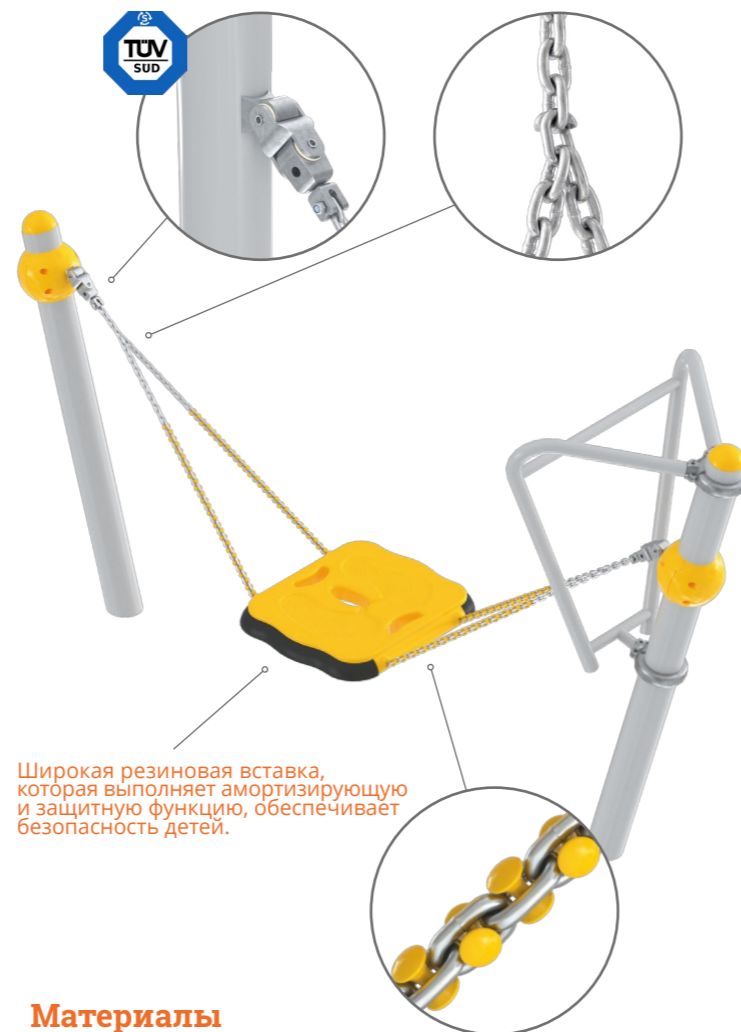

Материалы

- линейный полиэтилен низкой плотности (LLDPE)
- боковые вставки – этилен-пропиленовый каучук (EPDM)
- подвесы-цепи, опоры, крепежные элементы – нержавеющая сталь