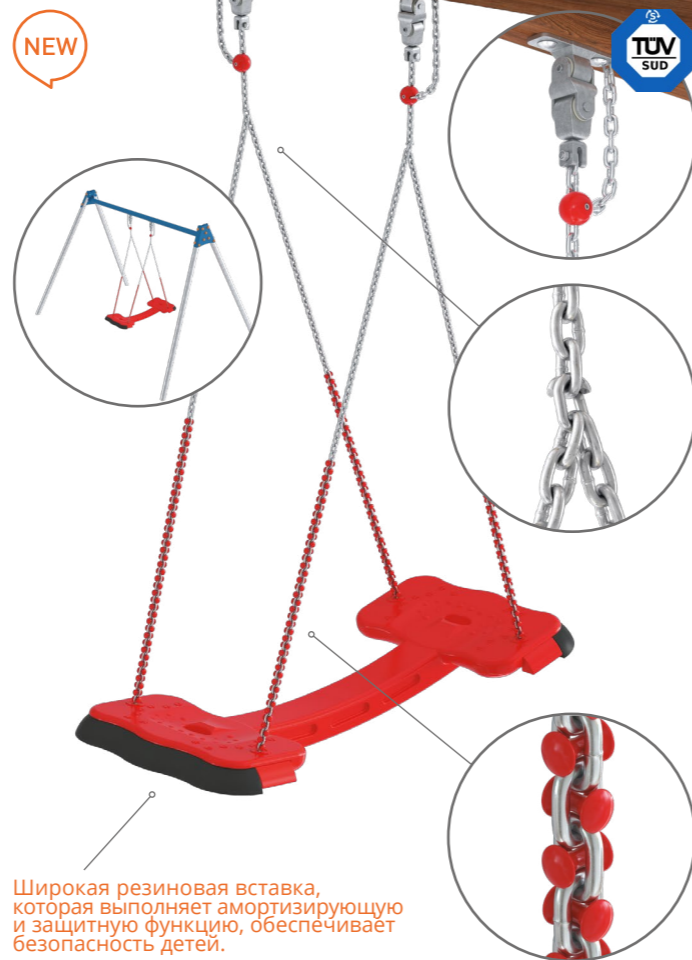

арт. PZ.028

Для детей с ограниченными возможностями

Детские подвесные качели со спинкой. На передней части сиденья предусмотрен ограничительный бортик и резиновый амортизирующий бампер для защиты от ударов. Сиденье антивандальное, устойчивое к различным погодным условиям: перепадам температур и воздействию ультрафиолетовых лучей. Также на сиденье предусмотрено центральное отверстие, обеспечивающее сток дождевой воды. Качели предназначены для детей от 3 до 14 лет. В комплекте поставляются цепи из нержавеющей стали.

Цепи и подвесы продуманы и укомплектованы таким образом, чтобы обеспечить безопасность детей. Используются неразъемные оцинкованные и пластиковые соединители для цепей. В звеньях цепей предусмотрены специальные вставки, которые исключают травмирование детей (застывание пальцев). Качели и подвесы соответствуют требованиям EN1176 и TP EAЭС 042/2017.