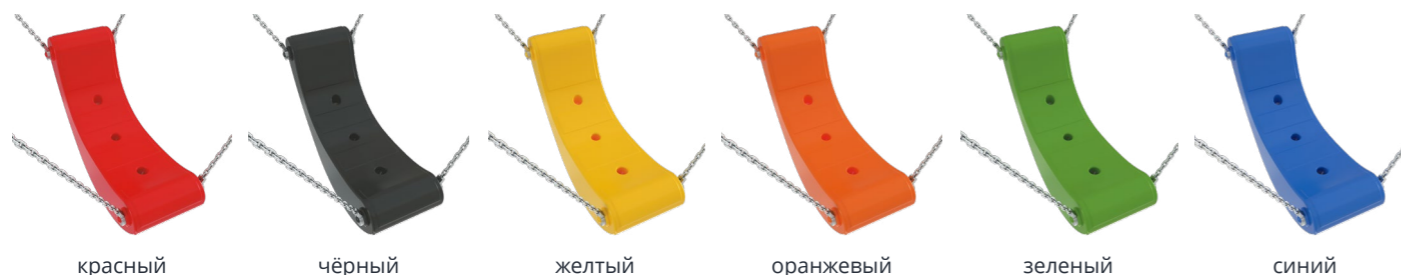

Стандартные цвета