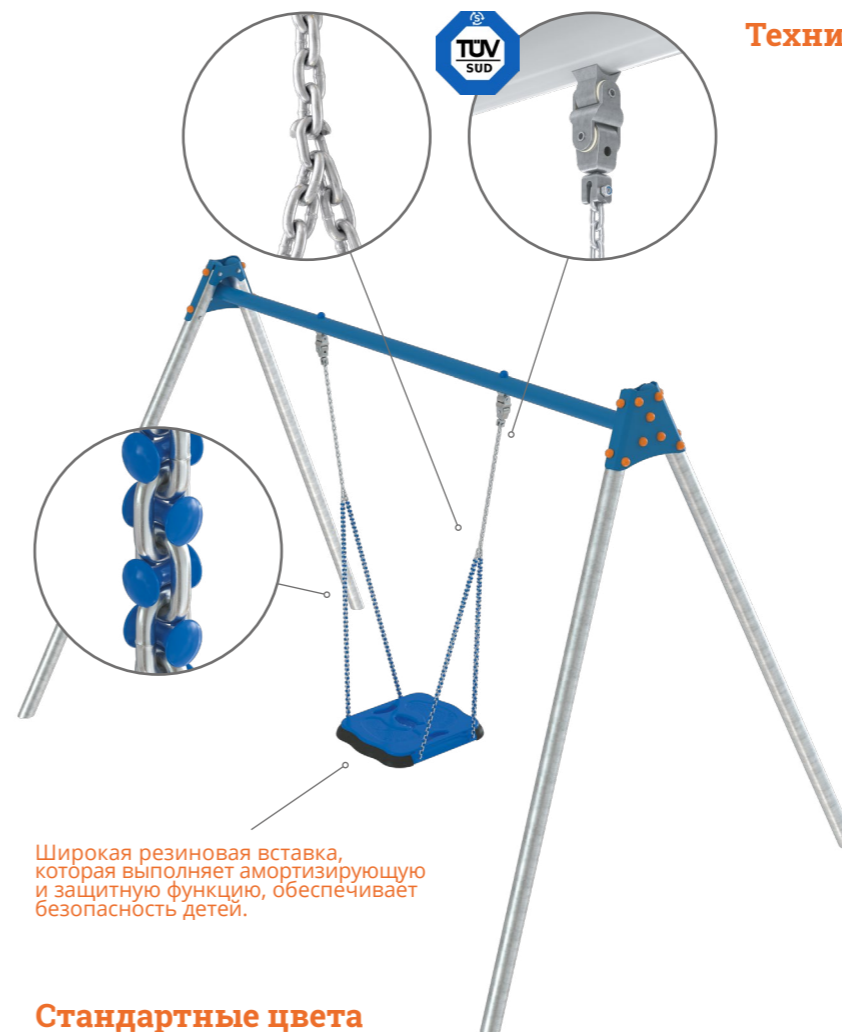

Материалы

- линейный полиэтилен низкой плотности (LLDPE)
- боковые вставки – этилен-пропиленовый каучук (EPDM)
- подвесы-цепи, опоры, крепежные элементы – нержавеющая сталь