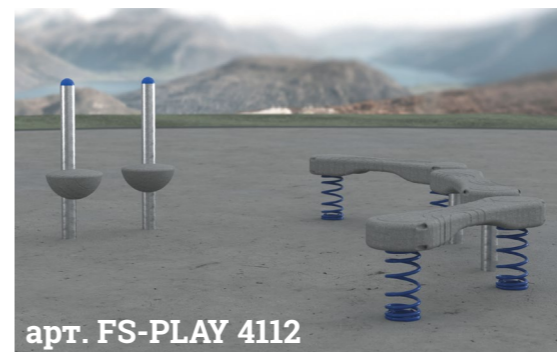

арт. FS-PLAY 4112

Параметры конструкции: 566 x 287 см;
Высота сиденья: 30, 50, 65 см;
Высота столбов: 180 см;
Диаметр столбов: 114 мм, 60 мм;
Зона приземления: 754 x 587 см.