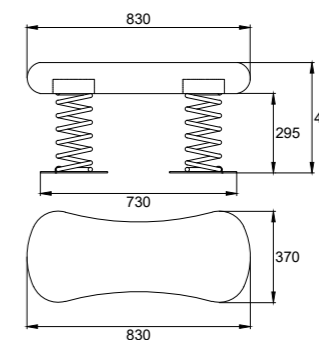

Детские одноместные качели-карусели

Детские одноместные качели-карусели. Антивандальная конструкция: большое и удобное вращающееся вокруг своей оси сиденье, металлическая опорная стойка с крепежной платформой. Монтаж прост – изделие поставляется в собранном виде. Установка качелей осуществляется на подготовленную бетонную поверхность (необходимо дополнительно приобрести крепежные анкерные болты).

Подходят для установки на любые уличные площадки. Изделия устойчивы к различным погодным условиям. Сиденье из LLDPE не трескается при низких температурах, не теряет яркость цвета под воздействием солнечных лучей. Стальная опорная стойка имеет антикоррозийное порошковое покрытие.

Технические характеристики

арт. 13034

арт. КУР-39

Материалы

- линейный полиэтилен низкой плотности (LLDPE)
- опорная стойка – сталь с защитным порошковым покрытием

МОНТАЖ ПРОСТ – ИЗДЕЛИЕ ПОСТАВЛЯЕТСЯ В СОБРАННОМ ВИДЕ.

МОНТАЖ ПРОСТ – ИЗДЕЛИЕ ПОСТАВЛЯЕТСЯ В СОБРАННОМ ВИДЕ.

Детские пружинные балансиры

Детские пружинные балансиры. Универсальный лаконичный дизайн, качественные безопасные материалы, устойчивые к различным погодным условиям. Платформы имеют рифленую антискользящую поверхность, не выгорают на солнце, не трескаются при низких температурах. Пружины стальные с антикоррозийным порошковым покрытием. Монтаж прост – изделия поставляются в собранном виде.

Технические характеристики

арт. 00394

арт. 03607

Материалы

- линейный полиэтилен низкой плотности (LLDPE)
- опорная стойка – сталь с защитным порошковым покрытием