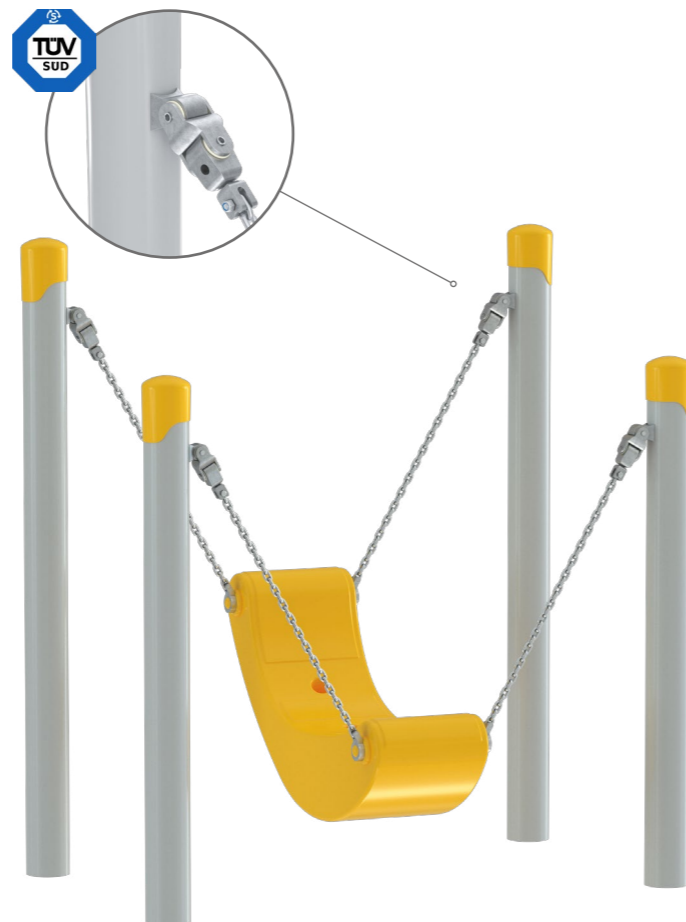

Сиденье типа «гамак»

Сиденье типа «гамак» из полиэтилена. Эргономичное, вместительное. Предназначено для круглогодичного использования в различных погодных условиях – материал устойчив к влажности, низким температурам, не выгорает на солнце. Предусмотрены специальные отверстия для стока дождевой воды. Используется в составе детских комплексов, а также как самостоятельный игровой элемент.

Технические характеристики