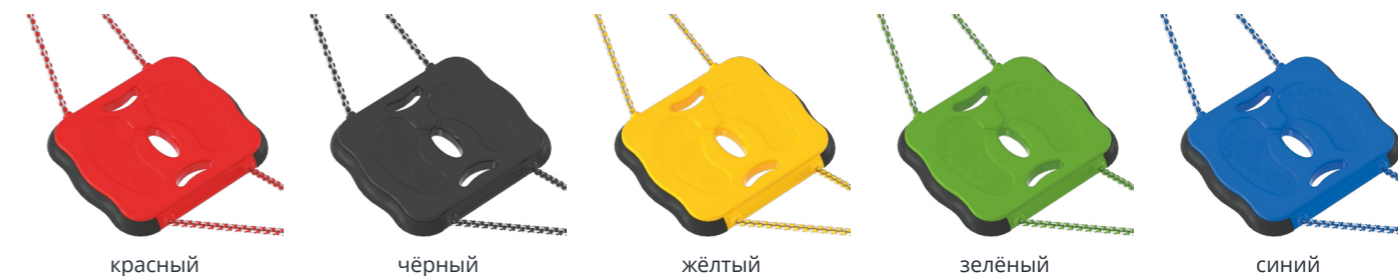

Стандартные цвета