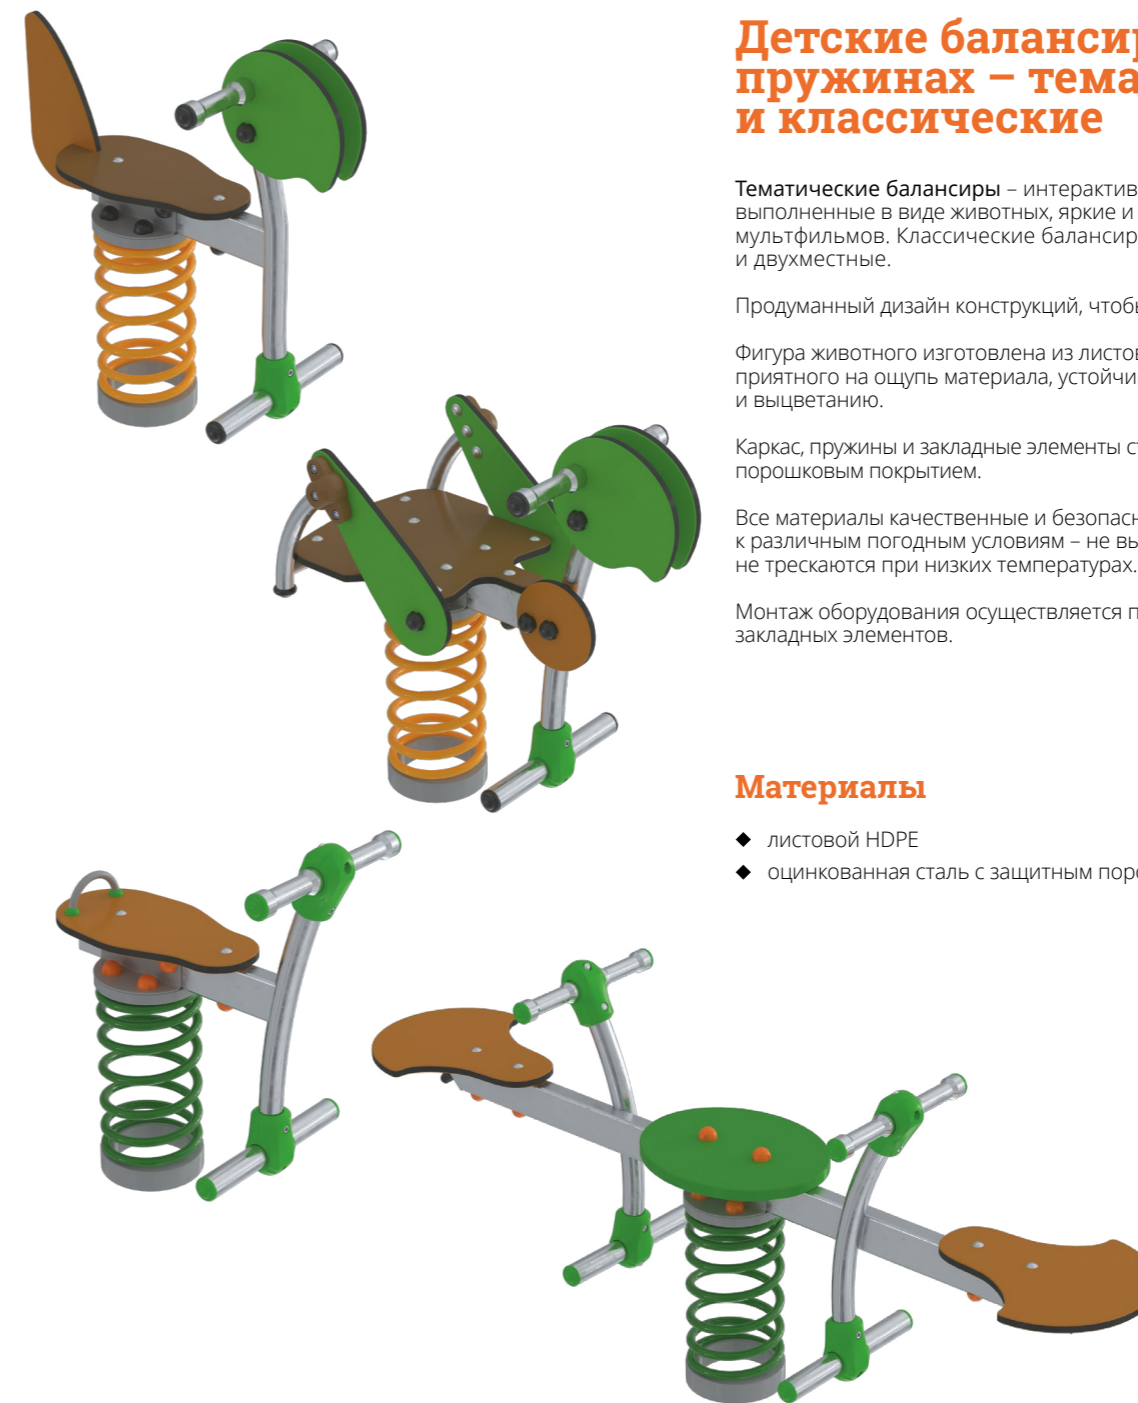

Материалы

- листовой HDPE
- оцинкованная сталь с защитным порошковым покрытием