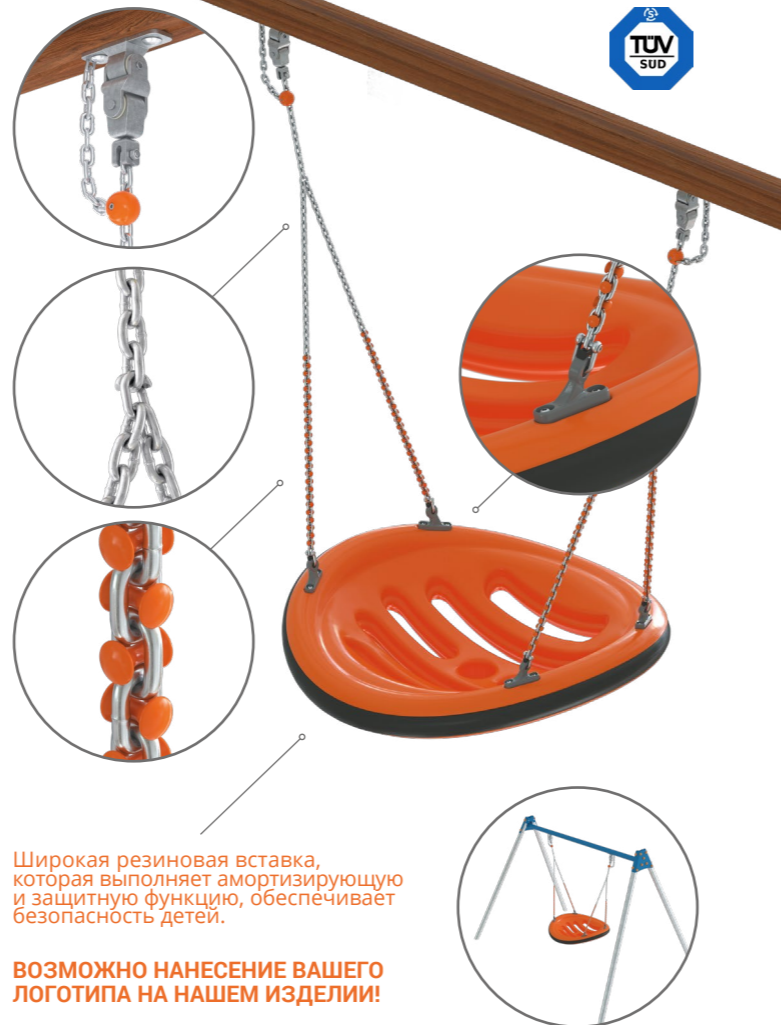

### Материалы

- ◆ линейный полиэтилен низкой плотности (LLDPE)
- ◆ боковая поверхность — этилен-пропиленовый каучук (EPDM)
- ◆ подвесы — нержавеющая сталь
- ◆ крепление — оцинкованная сталь и порошковая покраска

### Стандартные цвета

красный

оранжевый

жёлтый

зелёный

синий

\* Цвет изделия может быть изменён по запросу. Подробности узнавайте у менеджеров. Цвета также актуальны для арт. SAK-6015 и SAK-6014.

Широкая резиновая вставка, которая выполняет амортизирующую и защитную функцию, обеспечивает безопасность детей.

**ВОЗМОЖНО НАНЕСЕНИЕ ВАШЕГО ЛОГОТИПА НА НАШЕМ ИЗДЕЛИИ!**

Широкая резиновая вставка, которая выполняет амортизирующую и защитную функцию, обеспечивает безопасность детей.

## арт. LLDPE

Закрытое детское сиденье для качелей. Изготовлено из цветного пластика методом рототормования. Обод сиденья имеет широкую резиновую вставку, которая обеспечивает удобство и безопасность детей при раскачивании.