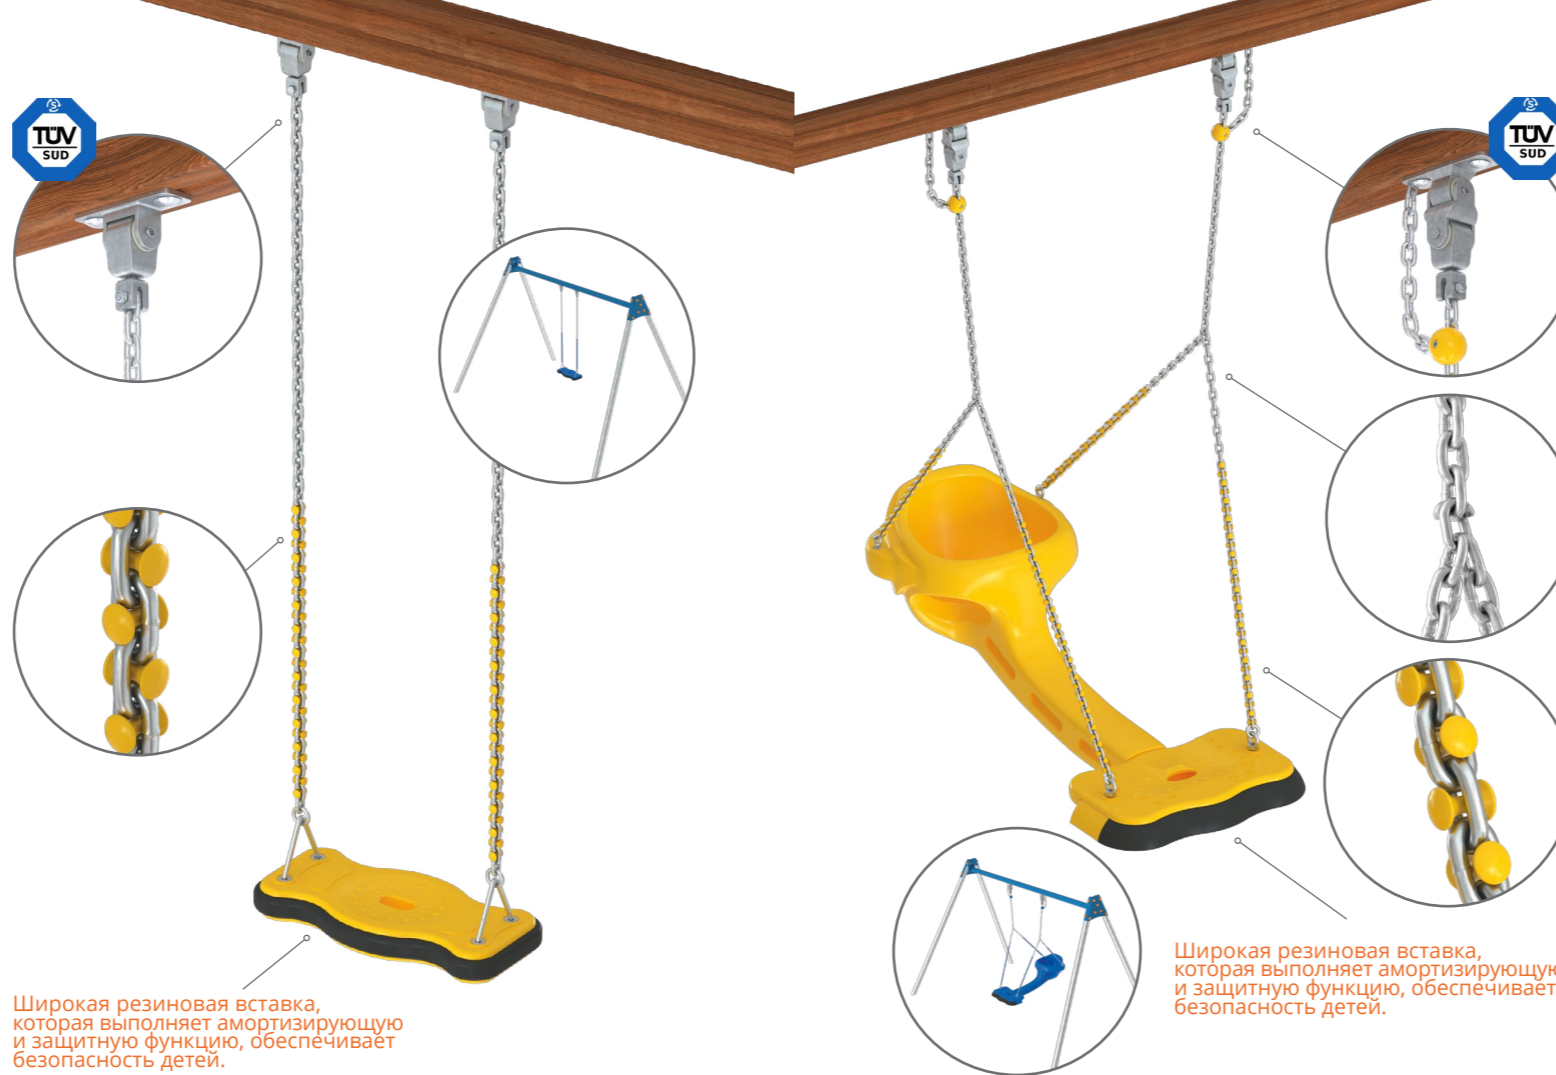

### Материалы

- ◆ линейный полиэтилен низкой плотности (LLDPE)
- ◆ боковая поверхность — этилен-пропиленовый каучук (EPDM)
- ◆ подвесы — нержавеющая сталь

### Стандартные цвета

красный

чёрный

жёлтый

зелёный

синий

\* Цвет изделия может быть изменён по запросу. Подробности узнавайте у менеджеров.

Широкая резиновая вставка, которая выполняет амортизирующую и защитную функцию, обеспечивает безопасность детей.