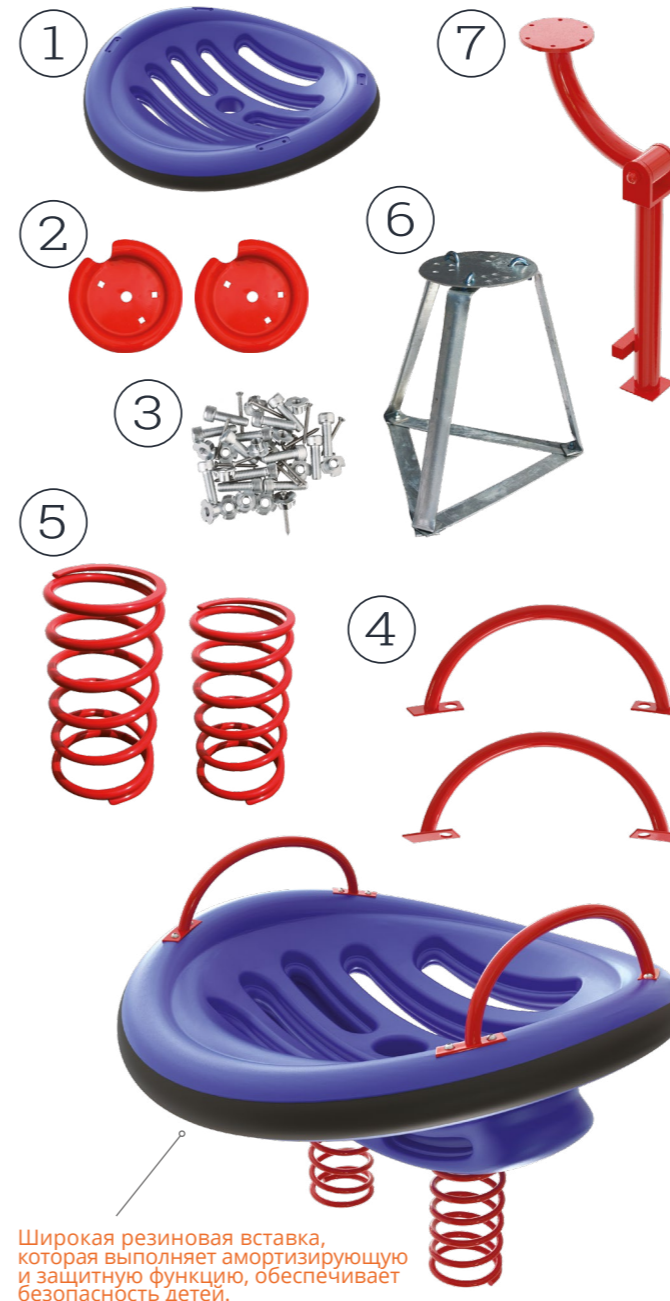

* Варианты цветов, их сочетание разнообразны – по запросу. Подробности уточняйте у менеджеров.

арт. SAK-6014

Пластиковые качели на пружинах. Подходят для двух детей 5–12 лет. Сиденье выполнено из пластика в различных ярких цветах и имеет широкую вставку из резины.

За счёт современной технологии изготовления (рототормование), пластик характеризуется отличной устойчивостью к УФ-излучению, перепадам температур и различным механическим повреждениям. Для удобства и безопасности детей предусмотрены две боковые ручки. Качели могут использоваться на уличных городских площадках и дачах. Выдерживают нагрузку до 108 кг.

Технические характеристики